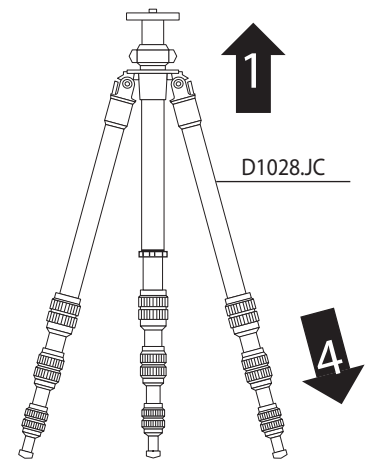

KITS

- A**  D1028.JB (complete tripod)
- B**  D1026.JS (complete tripod)
- C**  D026.JP (3pcs)
- D**  D1026.FJ (one leg)
- E**  D1026.JG (complete tripod)

WEEK END MOUNTAINEER

G1028