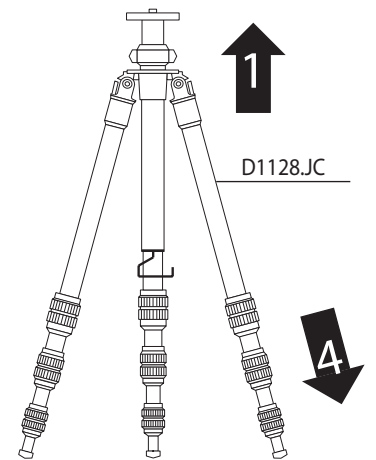

KITS

- A** D1128.JB (complete tripod)
- B** D106.JS (complete tripod)
- C** D01.JP (3pcs)
- D** D1128.FJ (one leg)
- E** D106.JG (complete tripod)

SPORT MOUNTAINEER

G1128