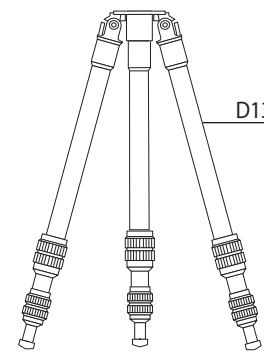

KITS

A

D1325.JB (complete tripod)

B

D312.JS (complete tripod)

C

D320.JP (3pcs)

D

D1348.FJ (one leg)

E

D312.JG (complete tripod)

MOUNTAINEER

D1325.JC

G1325