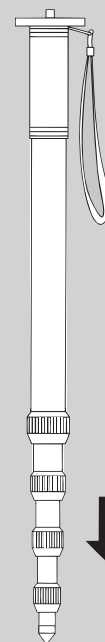

KITS

- (A)  D1564L.JB (complete monopod)
- (B)  D1564L.JS (complete monopod)
- (E)  D1564L.JG (complete monopod)

MONOPOD STUDEX

G 1564L