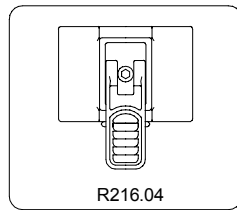

Manfrotto nord

ART.
351MVB

VERSIONE: 006
DEL: 1998-10-01

R351.12B

R216.25

E351.501F

R351.14

351.31