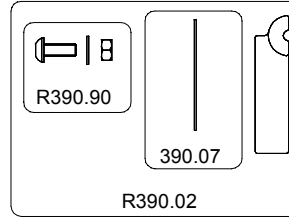

# Manfrotto nord

ART.  
390B

VERSIONE: 001  
DEL: 2000-02-23

R390.23B

R390.25B

390.26B

276.02

390.07